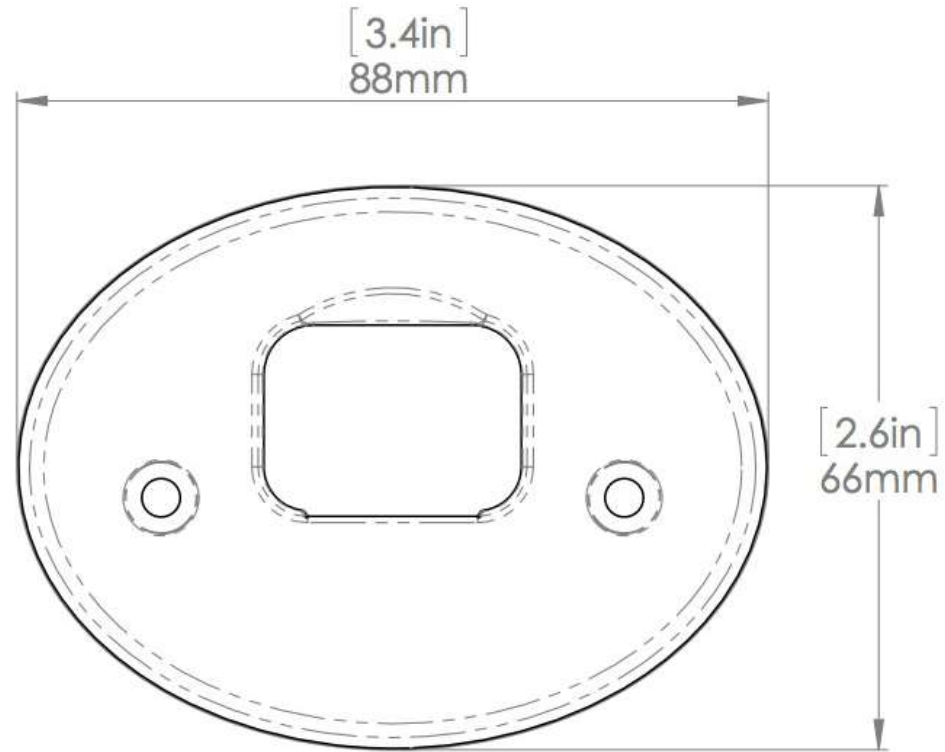

Tallon Classic Socket - Faceplate Dimensions

tallonsystems.com